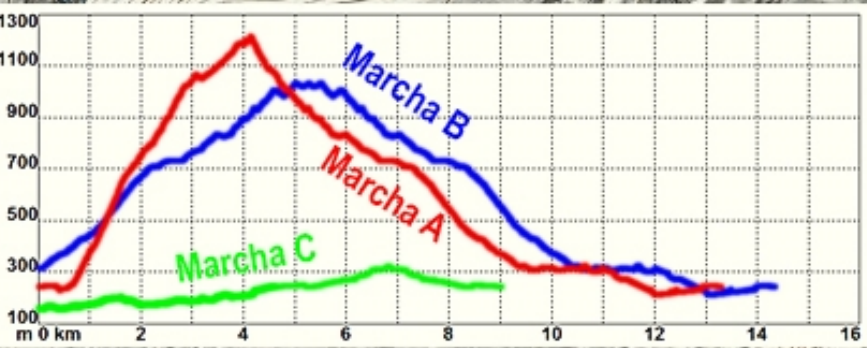

## TELÉFONOS:

ADM Suances	616 990 770
Mapfre	918 366 342
Emergencias	112

MARCHA	A	B	C
Tipo	Circ.	Trav.	Trav.
Recorrido	13,3	14,4	9,0
Desnivel +	1065	875	250
Desnivel -	1065	945	165
Cota Máxima	1211	1034	321
Cota mínima	215	215	157
Cota inicial	243	313	157
Cota final	243	243	243
Tiempo	6 h 30 min		

## MIDE A (verano)

Severidad del medio natural	3
Orientación en el itinerario	4
Dificultad en el desplazamiento	3
Cantidad de esfuerzo necesario	3

1 km