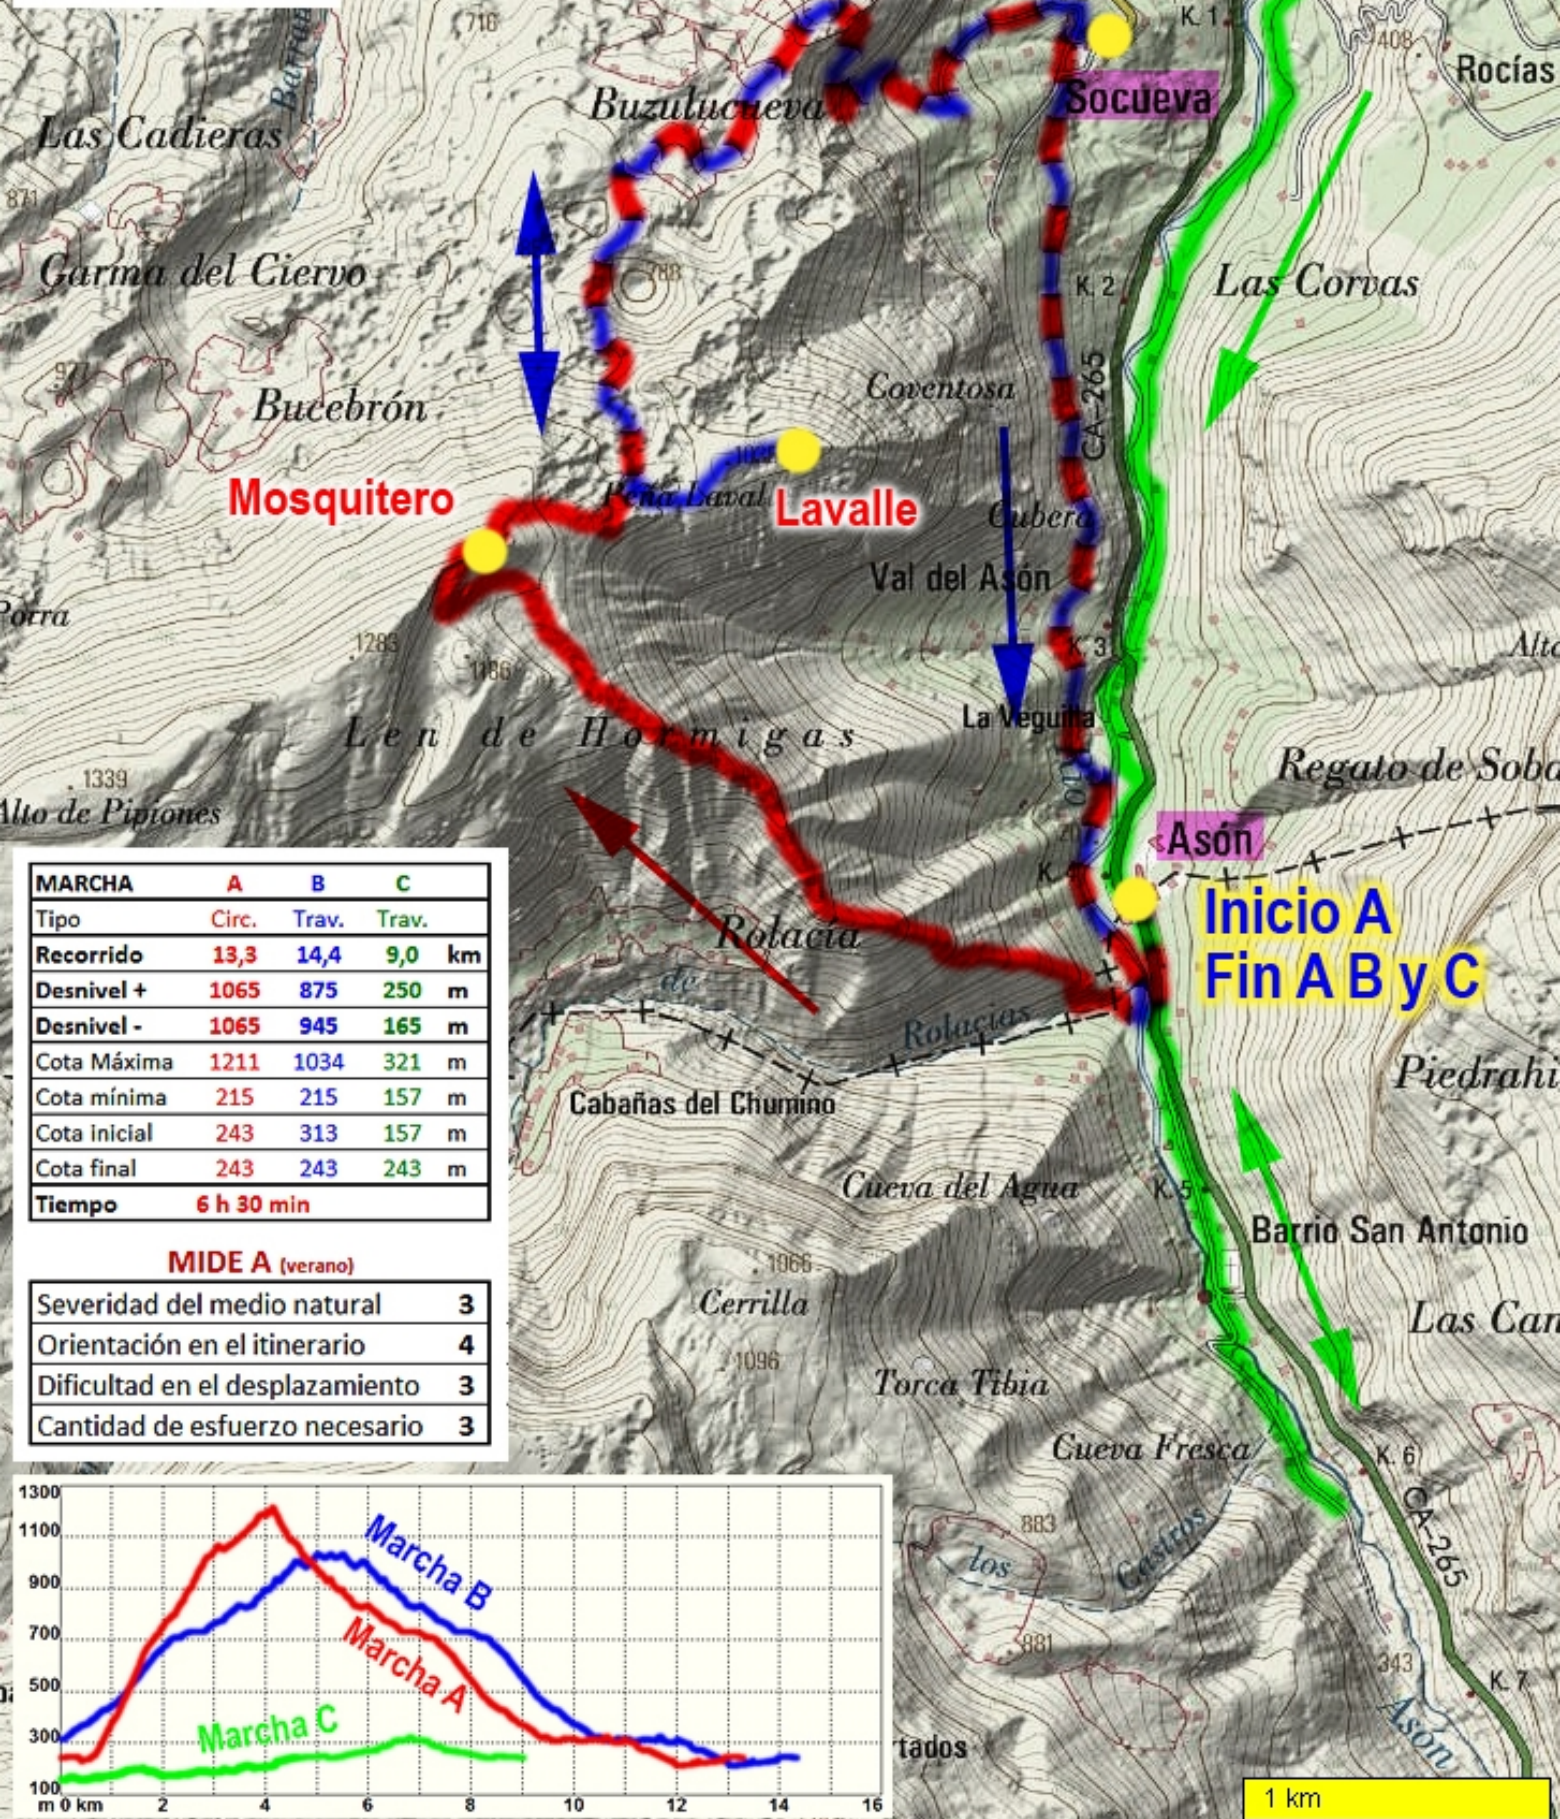

# AGRUPACIÓN DEPORTIVA DE MONTAÑA SUANCES

26 / 06 / 2022 MOSQUITERO

Marcha A: Asón - Mosquitero - Socueva - Asón / Guía: Chuchi Barreda  
 Marcha B: Socueva - Peña Lavalle - Socueva - Asón / Guía: Adolfo Jorde  
 Marcha C: Arredondo - Asón / Guía: Luis Fernández

## TELÉFONOS:

ADM Suances	616 990 770
Mapfre	918 366 342
Emergencias	112

MARCHA	A	B	C
Tipo	Circ.	Trav.	Trav.
Recorrido	13,3	14,4	9,0
Desnivel +	1065	875	250
Desnivel -	1065	945	165
Cota Máxima	1211	1034	321
Cota mínima	215	215	157
Cota inicial	243	313	157
Cota final	243	243	243
Tiempo	6 h 30 min		

## MIDE A (verano)

Severidad del medio natural	3
Orientación en el itinerario	4
Dificultad en el desplazamiento	3
Cantidad de esfuerzo necesario	3

1 km