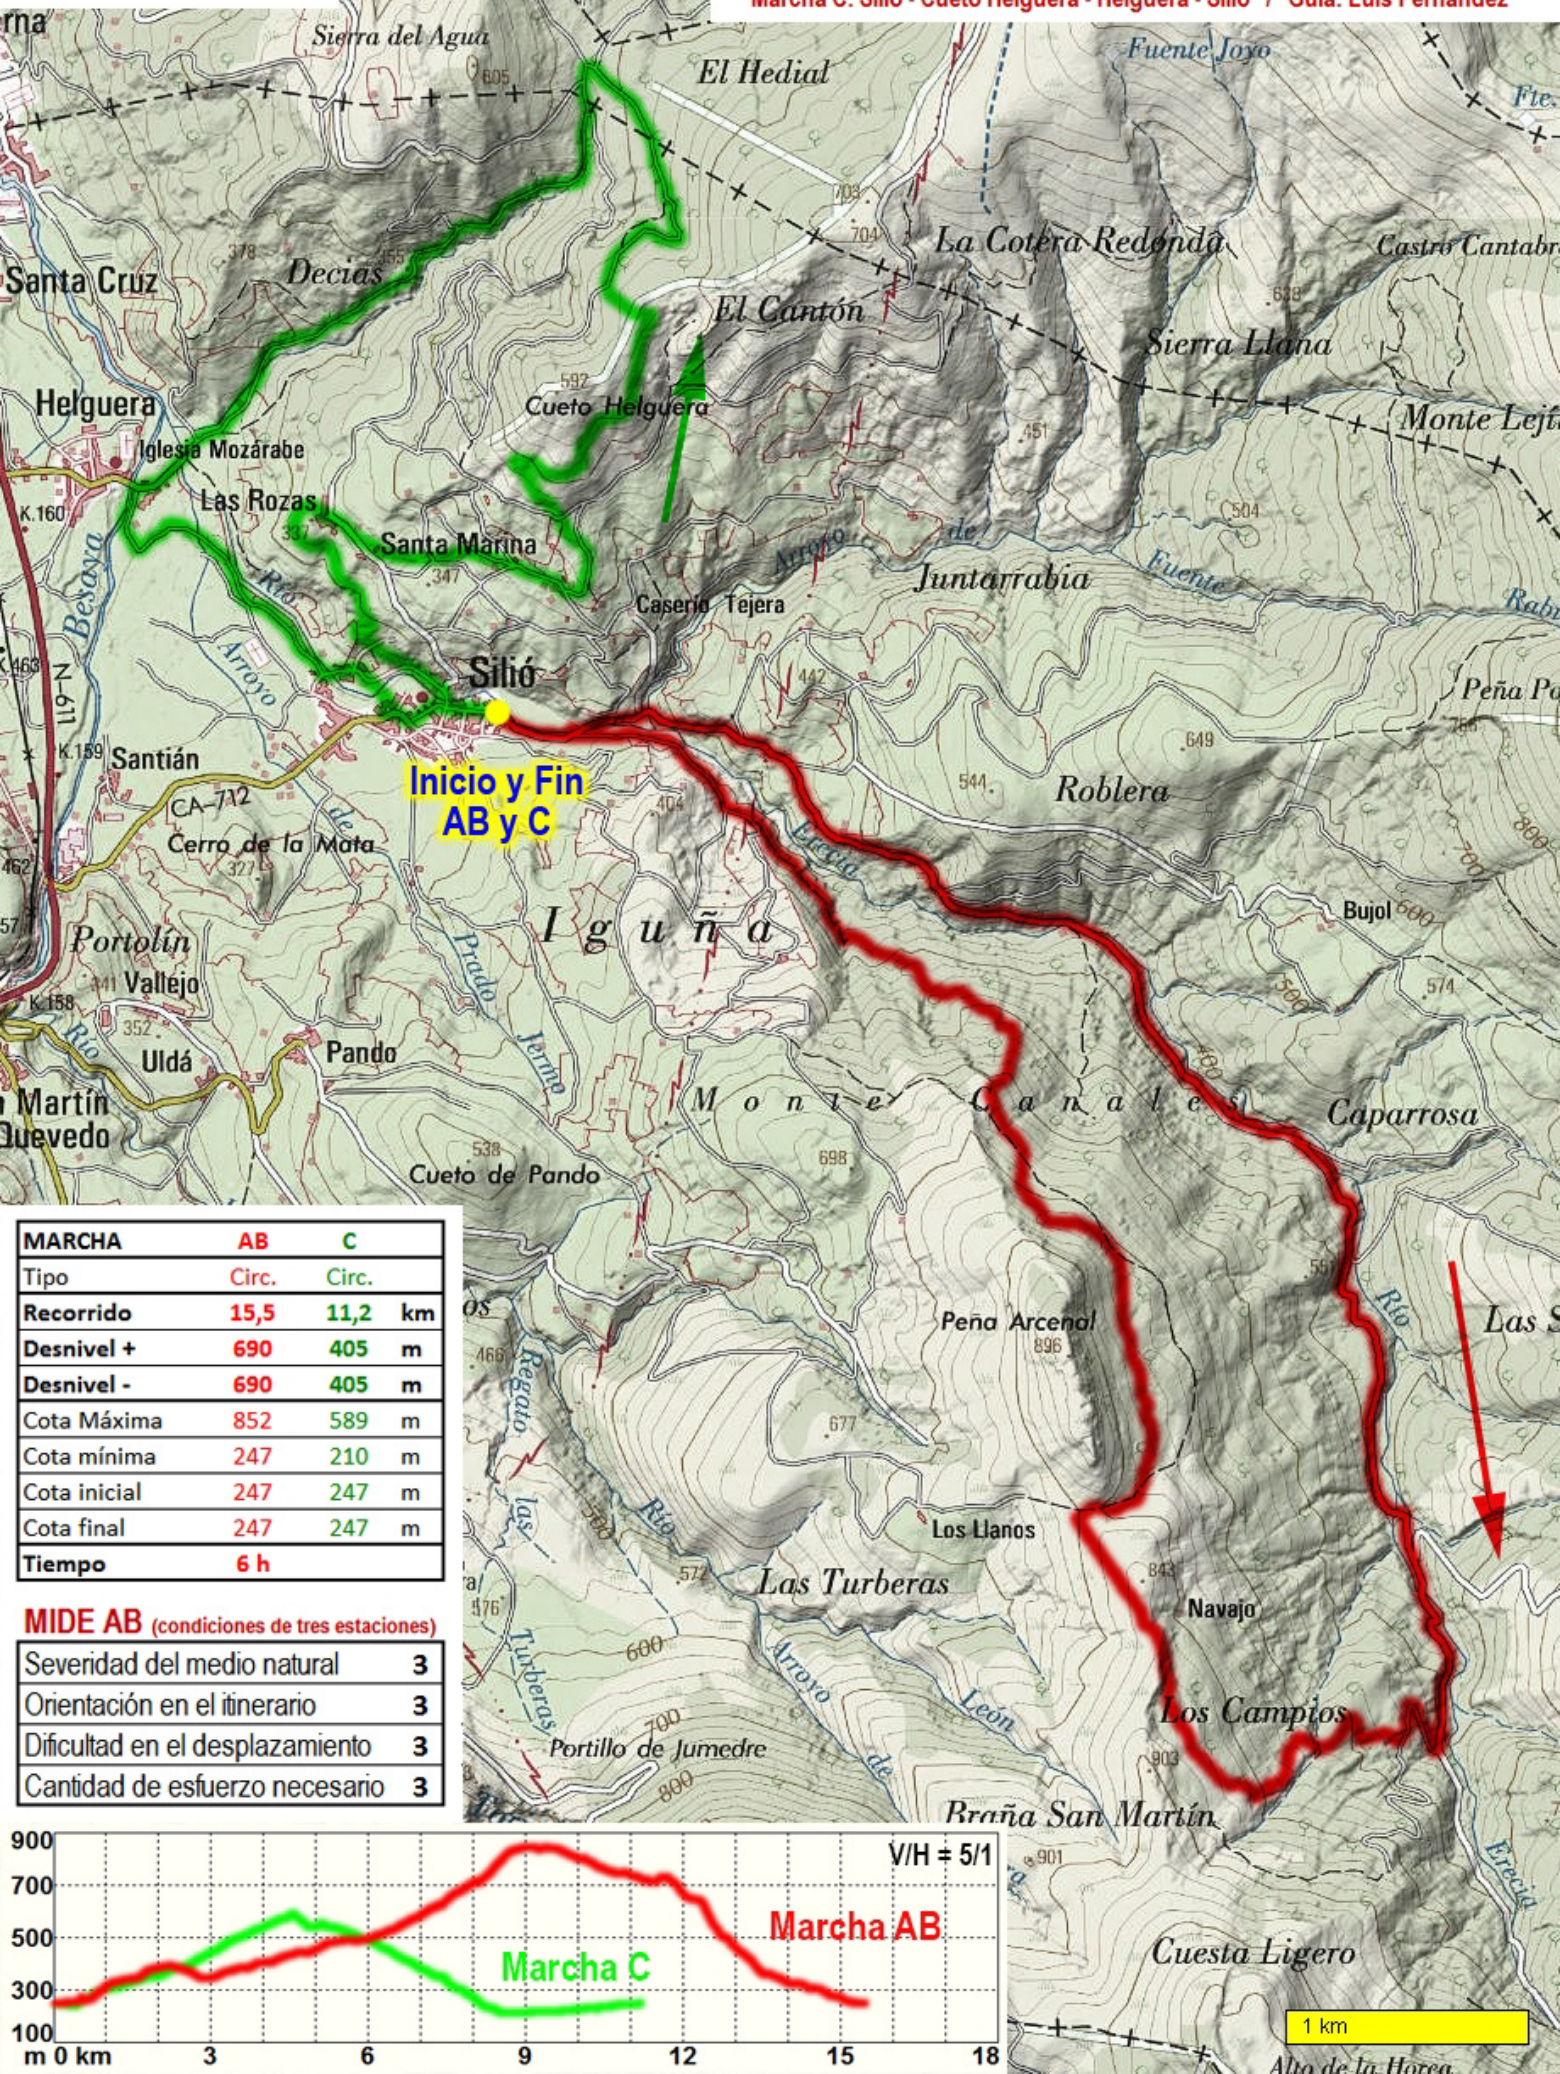

TELÉFONOS:

ADM Suances 616 990 770

Mapfre 918 365 365

Emergencias 112

AGRUPACIÓN DEPORTIVA DE MONTAÑA SUANCES**13/11/2022 MONTE CANALES**

Marcha AB: Silió - Monte Canales / Guía: Eduardo Botija

Marcha C: Silió - Cueto Helguera - Helguera - Silió / Guía: Luis Fernández

MARCHA	AB	C
Tipo	Circ.	Circ.
Recorrido	15,5	11,2
Desnivel +	690	405
Desnivel -	690	405
Cota Máxima	852	589
Cota mínima	247	210
Cota inicial	247	247
Cota final	247	247
Tiempo	6 h	

MIDE AB (condiciones de tres estaciones)

Severidad del medio natural	3
Orientación en el itinerario	3
Dificultad en el desplazamiento	3
Cantidad de esfuerzo necesario	3

1 km