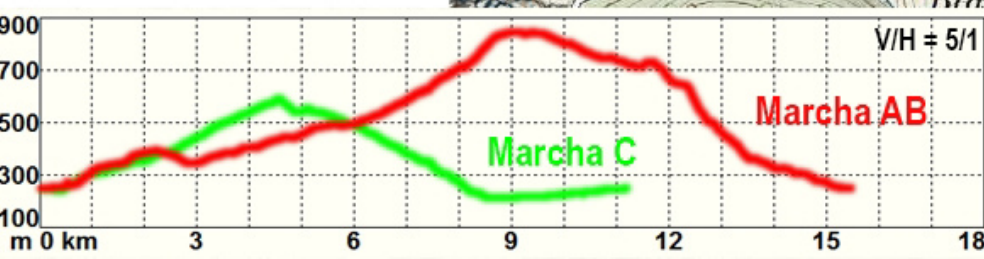

MIDE AB (condiciones de tres estaciones)

Severidad del medio natural	3
Orientación en el itinerario	3
Dificultad en el desplazamiento	3
Cantidad de esfuerzo necesario	3