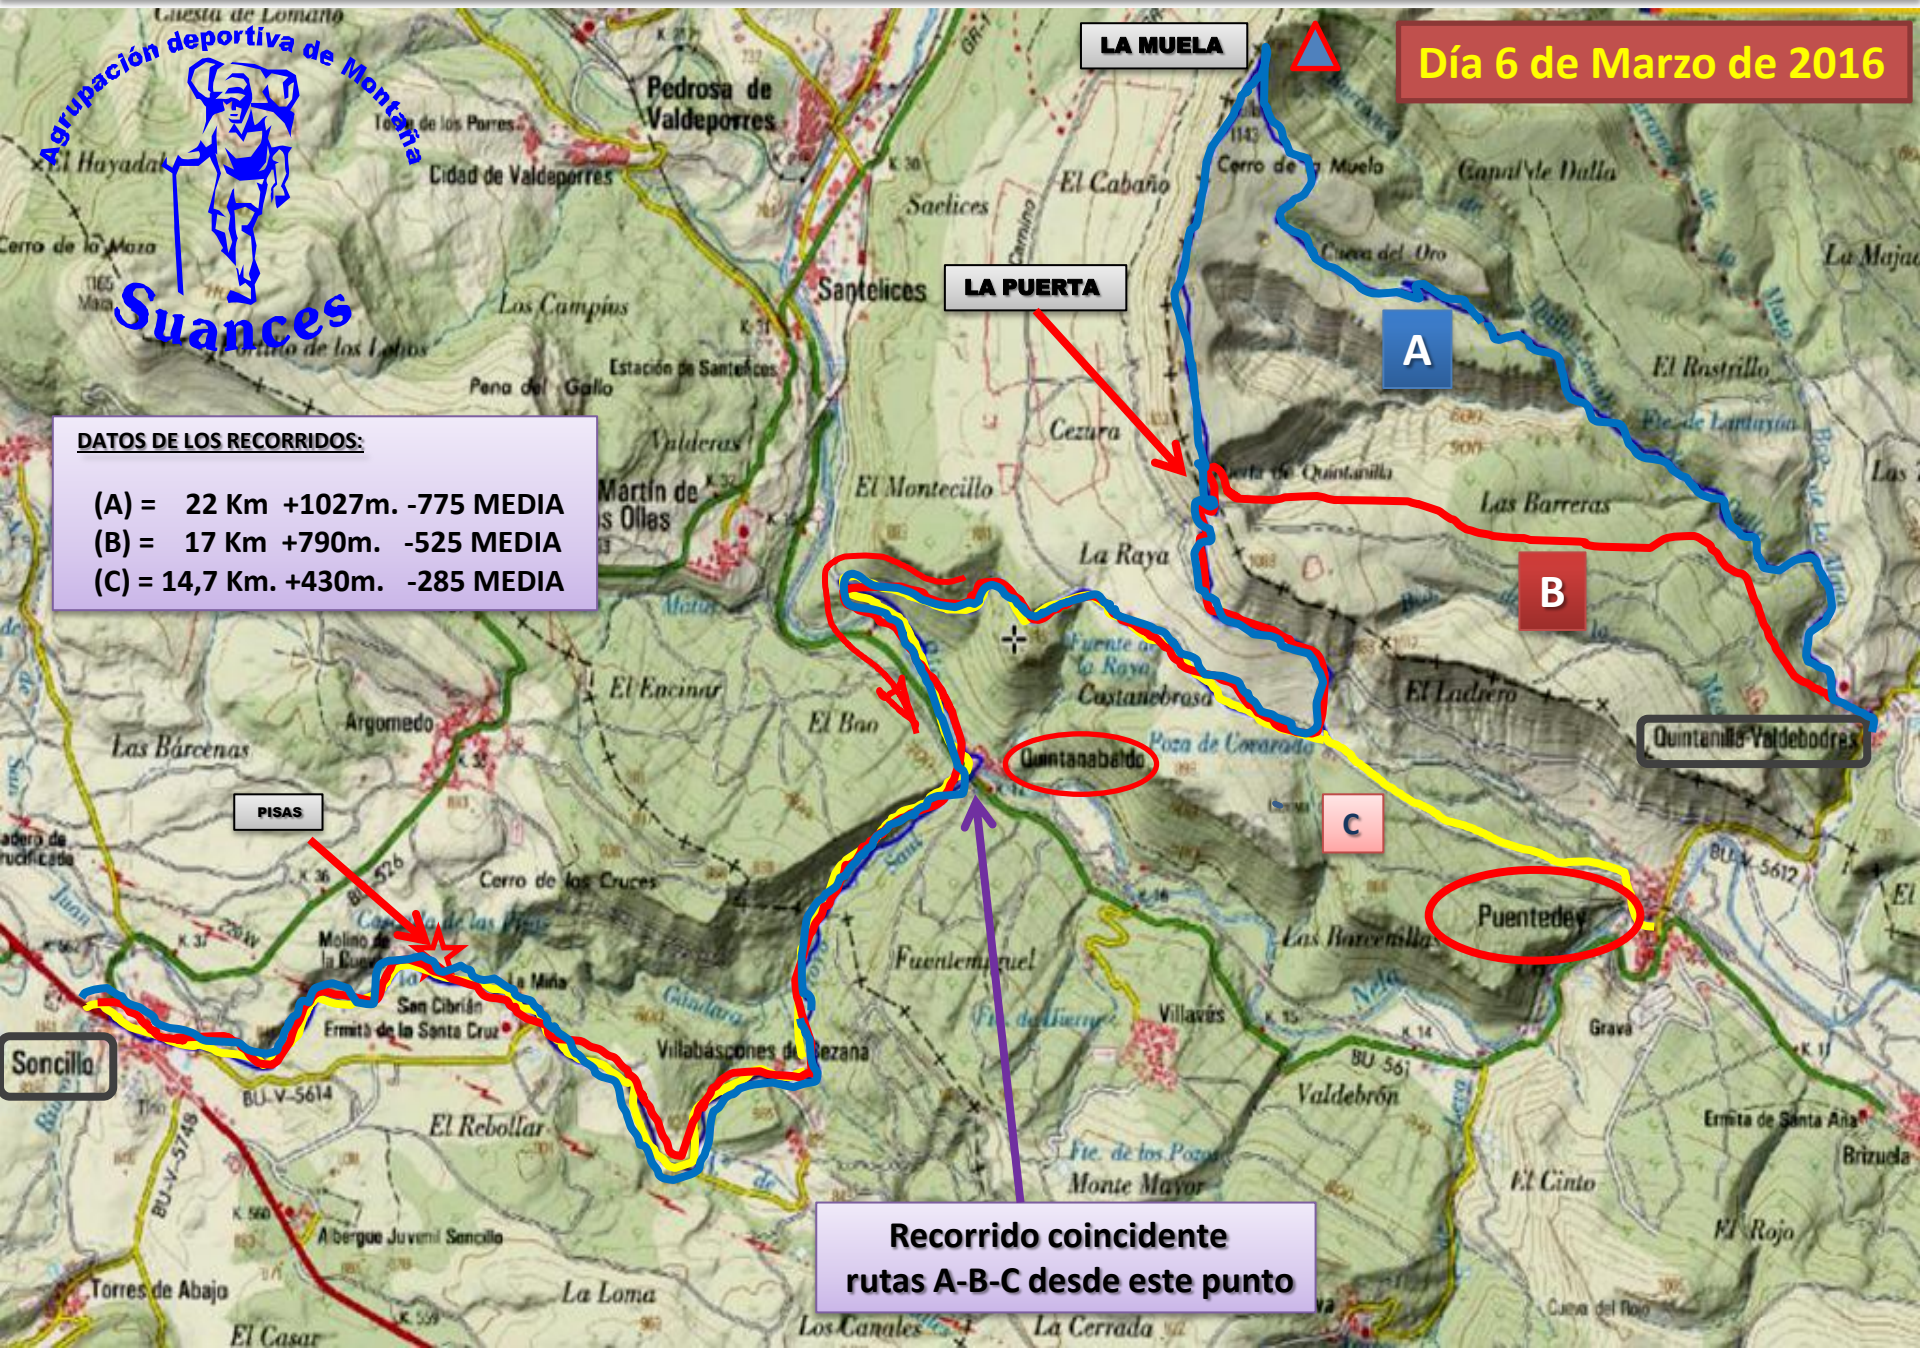

QUINTANILLA VALDEBODRES-CAÑÓN DEL DULLA-LA MUELA-PISAS-SONCILLO

Día 6 de Marzo de 2016

DATOS DE LOS RECORRIDOS:

- (A) = 22 Km +1027m. -775 MEDIA
- (B) = 17 Km +790m. -525 MEDIA
- (C) = 14,7 Km. +430m. -285 MEDIA

**Recorrido coincidente
rutas A-B-C desde este punto**