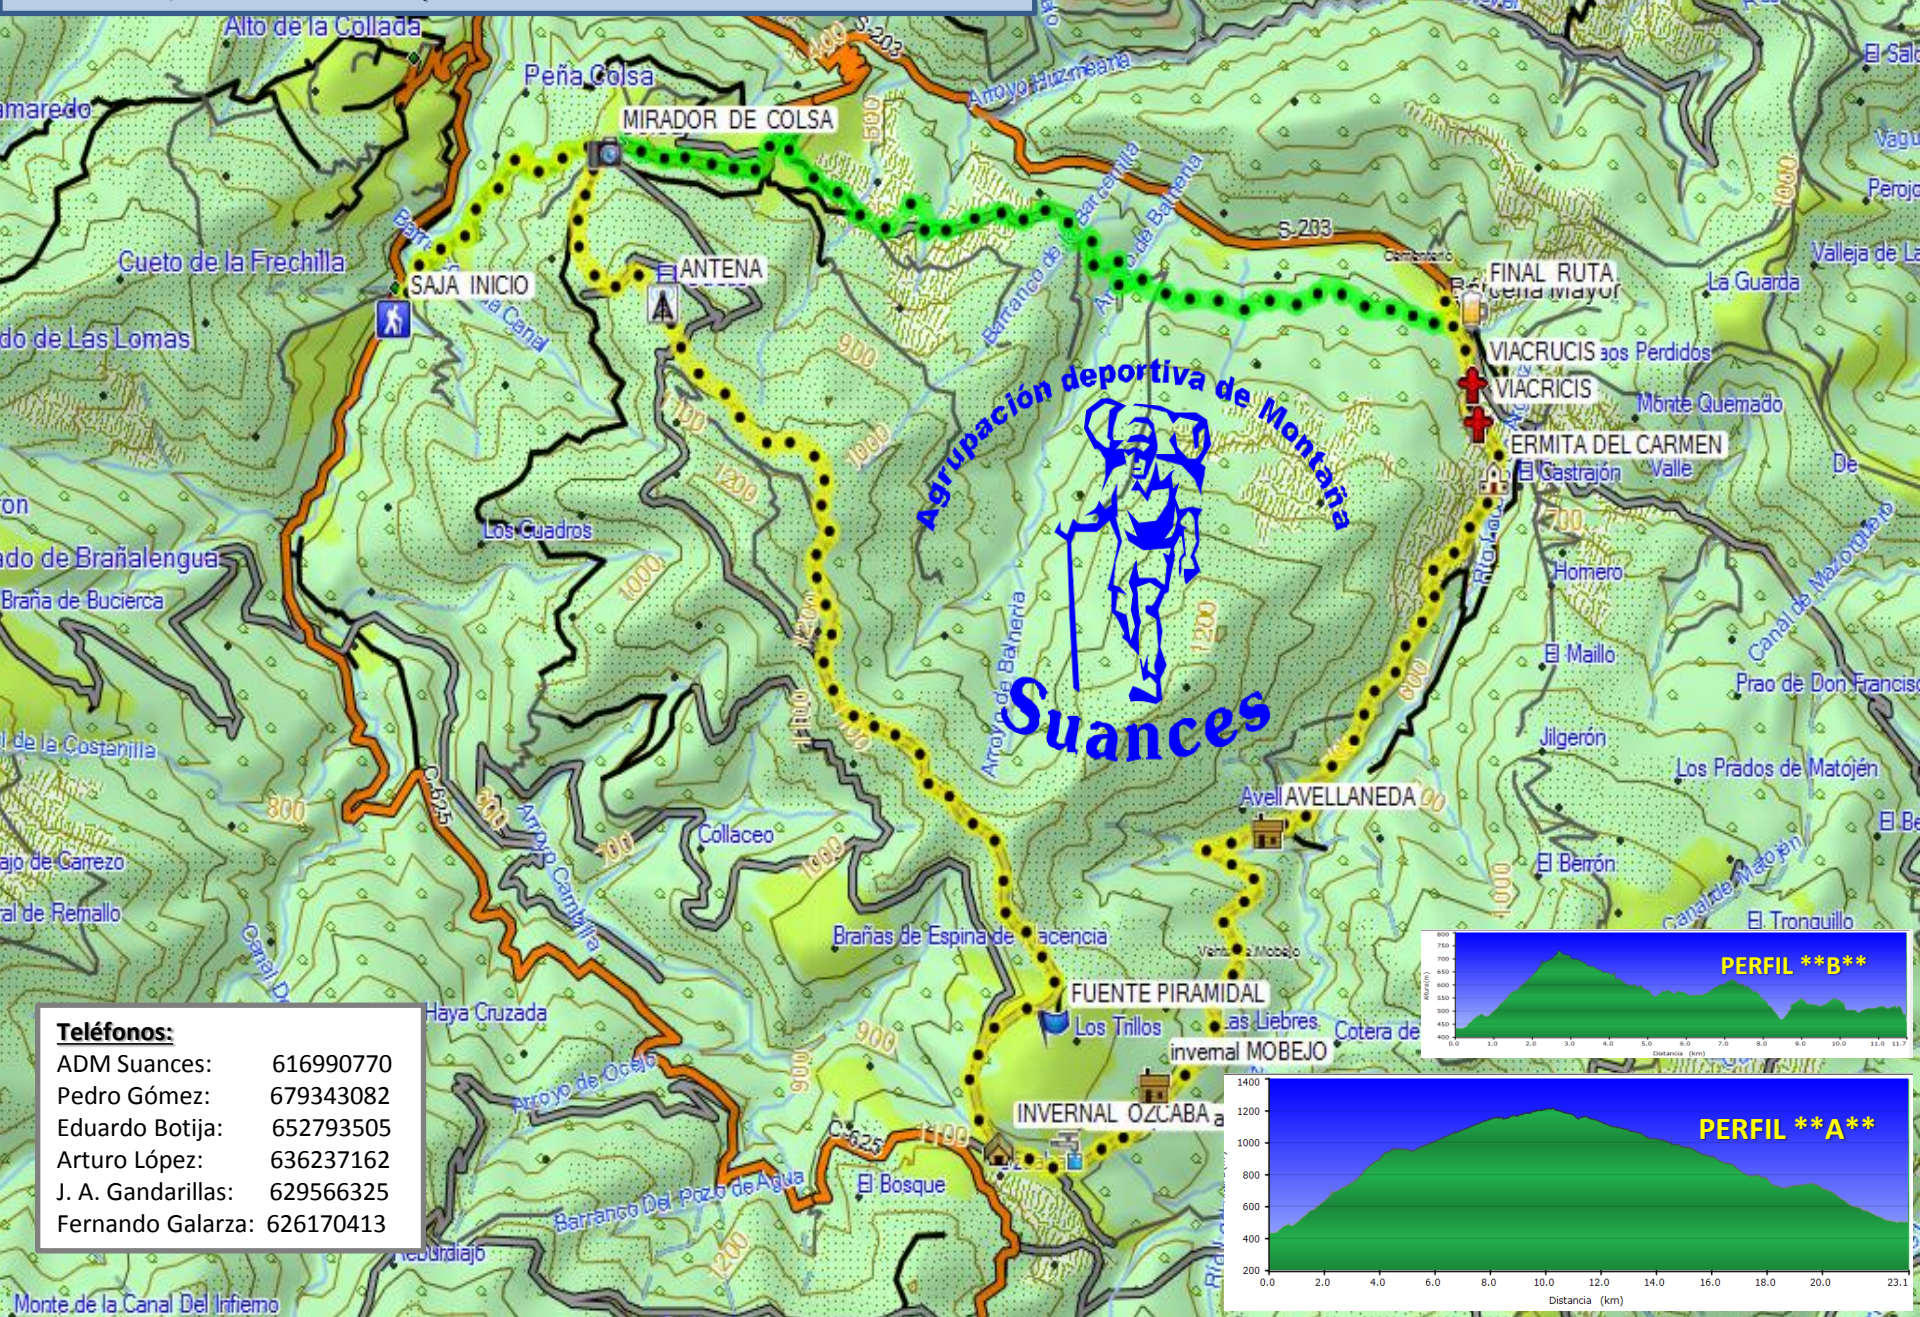

# SAJA-OZCABA-BARCENA MAYOR (9-Febrero-2014)

Marcha A: 23,1 km. +800 -730 Tiempo estimado 7:30 h.

Marcha B: 11,7 km. +470 -390 Tiempo estimado 5:00 h.