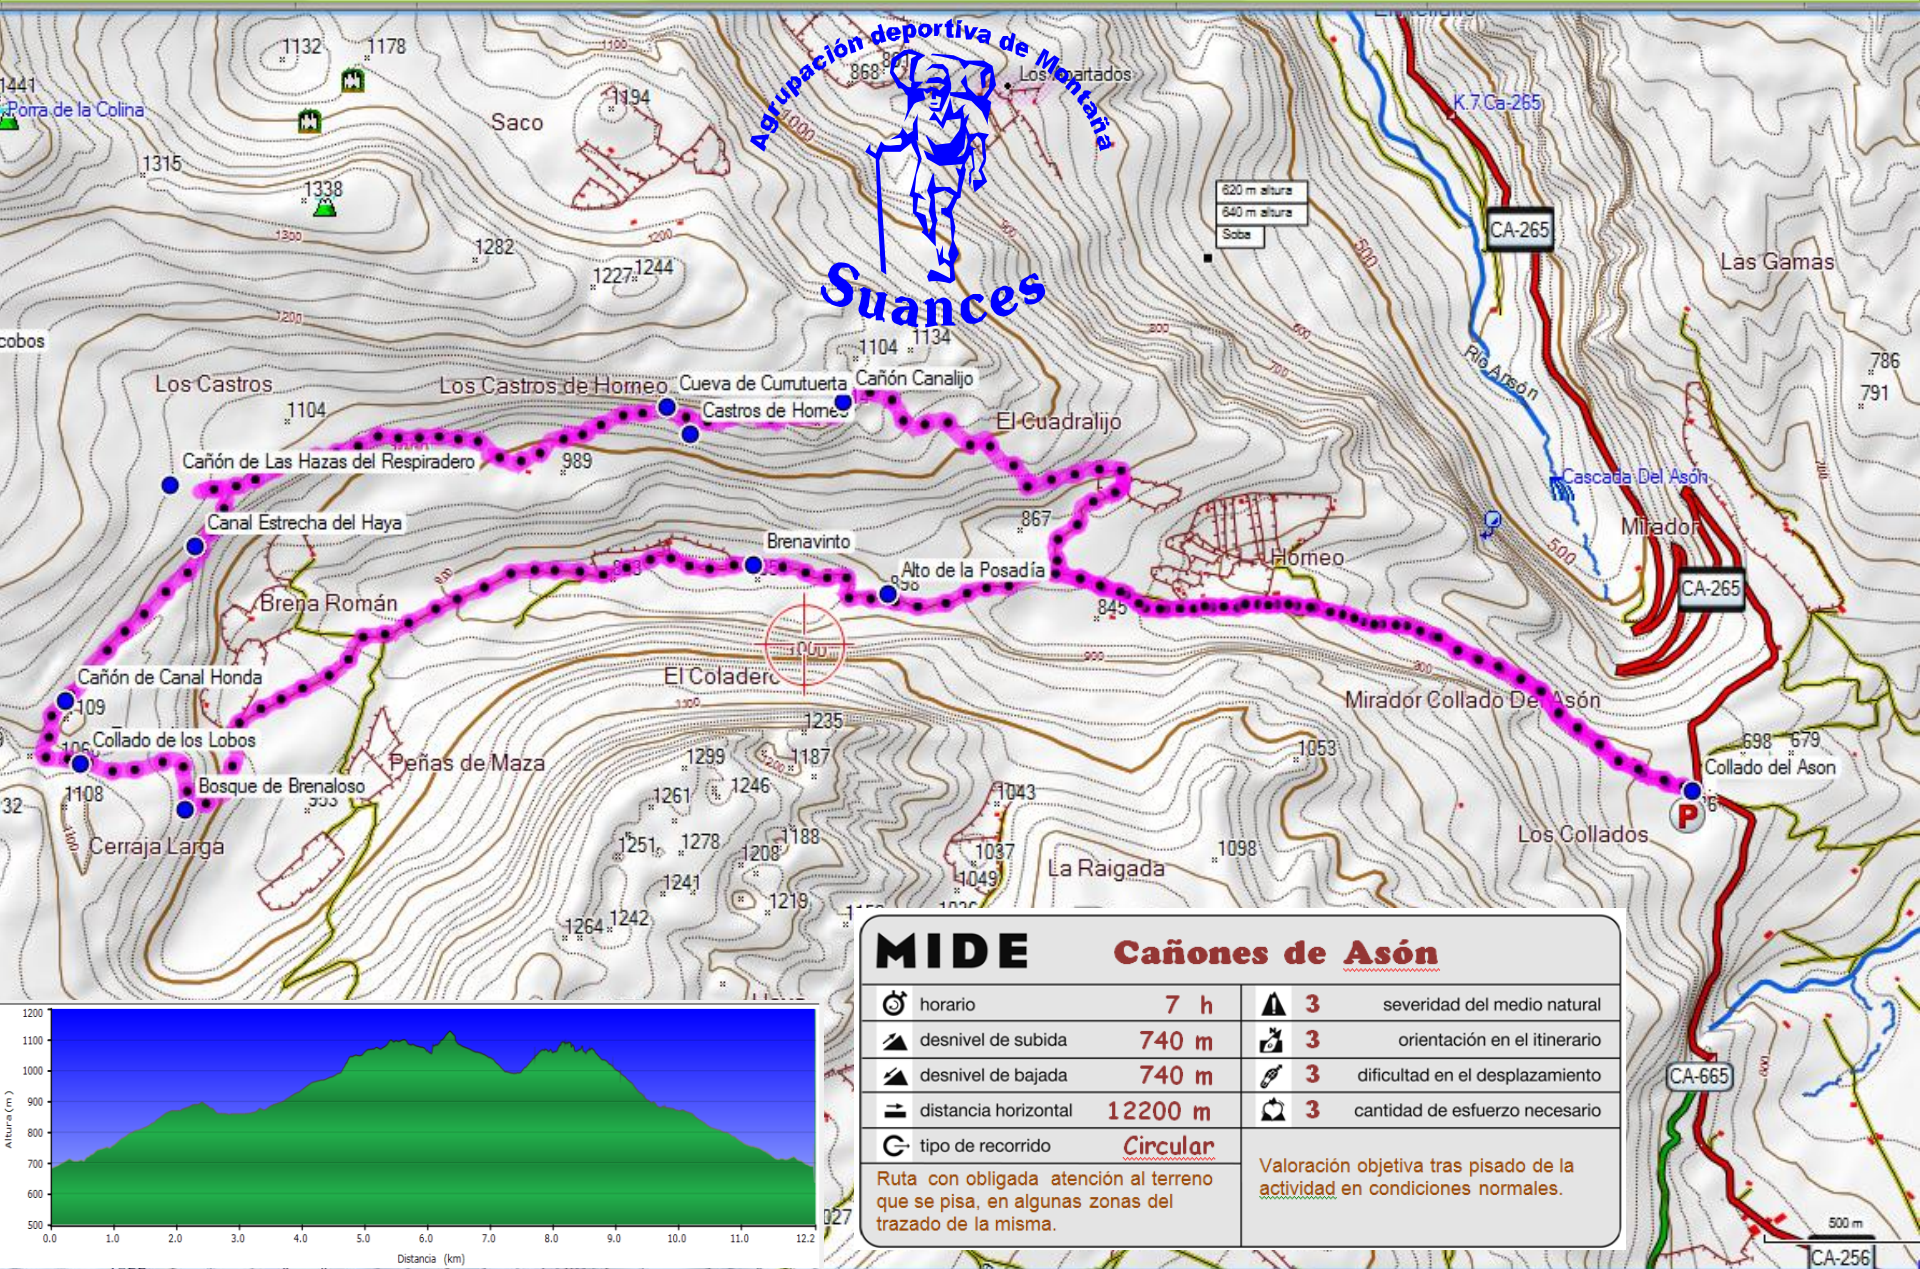

Teléfonos de contacto:

Agrupación 616 99 07 70

MAPFRE 902 13 65 24

Emergencias 112

Los cañones de Asón

19 de Marzo de 2017

DATOS DEL RECORRIDO:

(A-B) = 12,2 Km + 740m. - 740m.

Dificultad MEDIA 7 h.

Guía: Miguel Ángel Gutiérrez.

MIDE

Cañones de Asón

horario	7 h	3	severidad del medio natural
desnivel de subida	740 m	3	orientación en el itinerario
desnivel de bajada	740 m	3	dificultad en el desplazamiento
distancia horizontal	12200 m	3	cantidad de esfuerzo necesario
tipo de recorrido	Circular		

Ruta con obligada atención al terreno que se pisa, en algunas zonas del trazado de la misma.

Valoración objetiva tras pisado de la actividad en condiciones normales.

CA-256