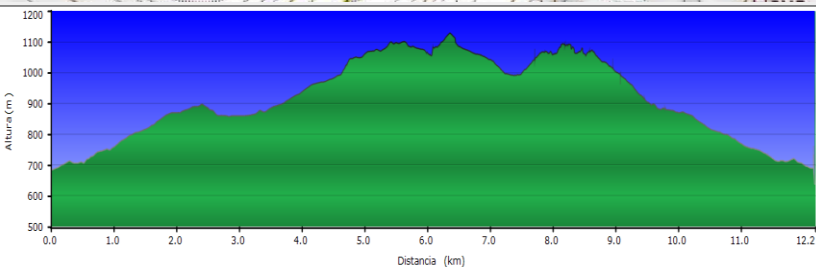

Dificultad MEDIA 7 h.

Guía: Miguel Ángel Gutiérrez.

MIDE

Cañones de Asón

horario	7 h	3	severidad del medio natural
desnivel de subida	740 m	3	orientación en el itinerario
desnivel de bajada	740 m	3	dificultad en el desplazamiento
distancia horizontal	12200 m	3	cantidad de esfuerzo necesario
tipo de recorrido	Circular		

Ruta con obligada atención al terreno que se pisa, en algunas zonas del trazado de la misma.

Valoración objetiva tras pisado de la actividad en condiciones normales.

CA-256