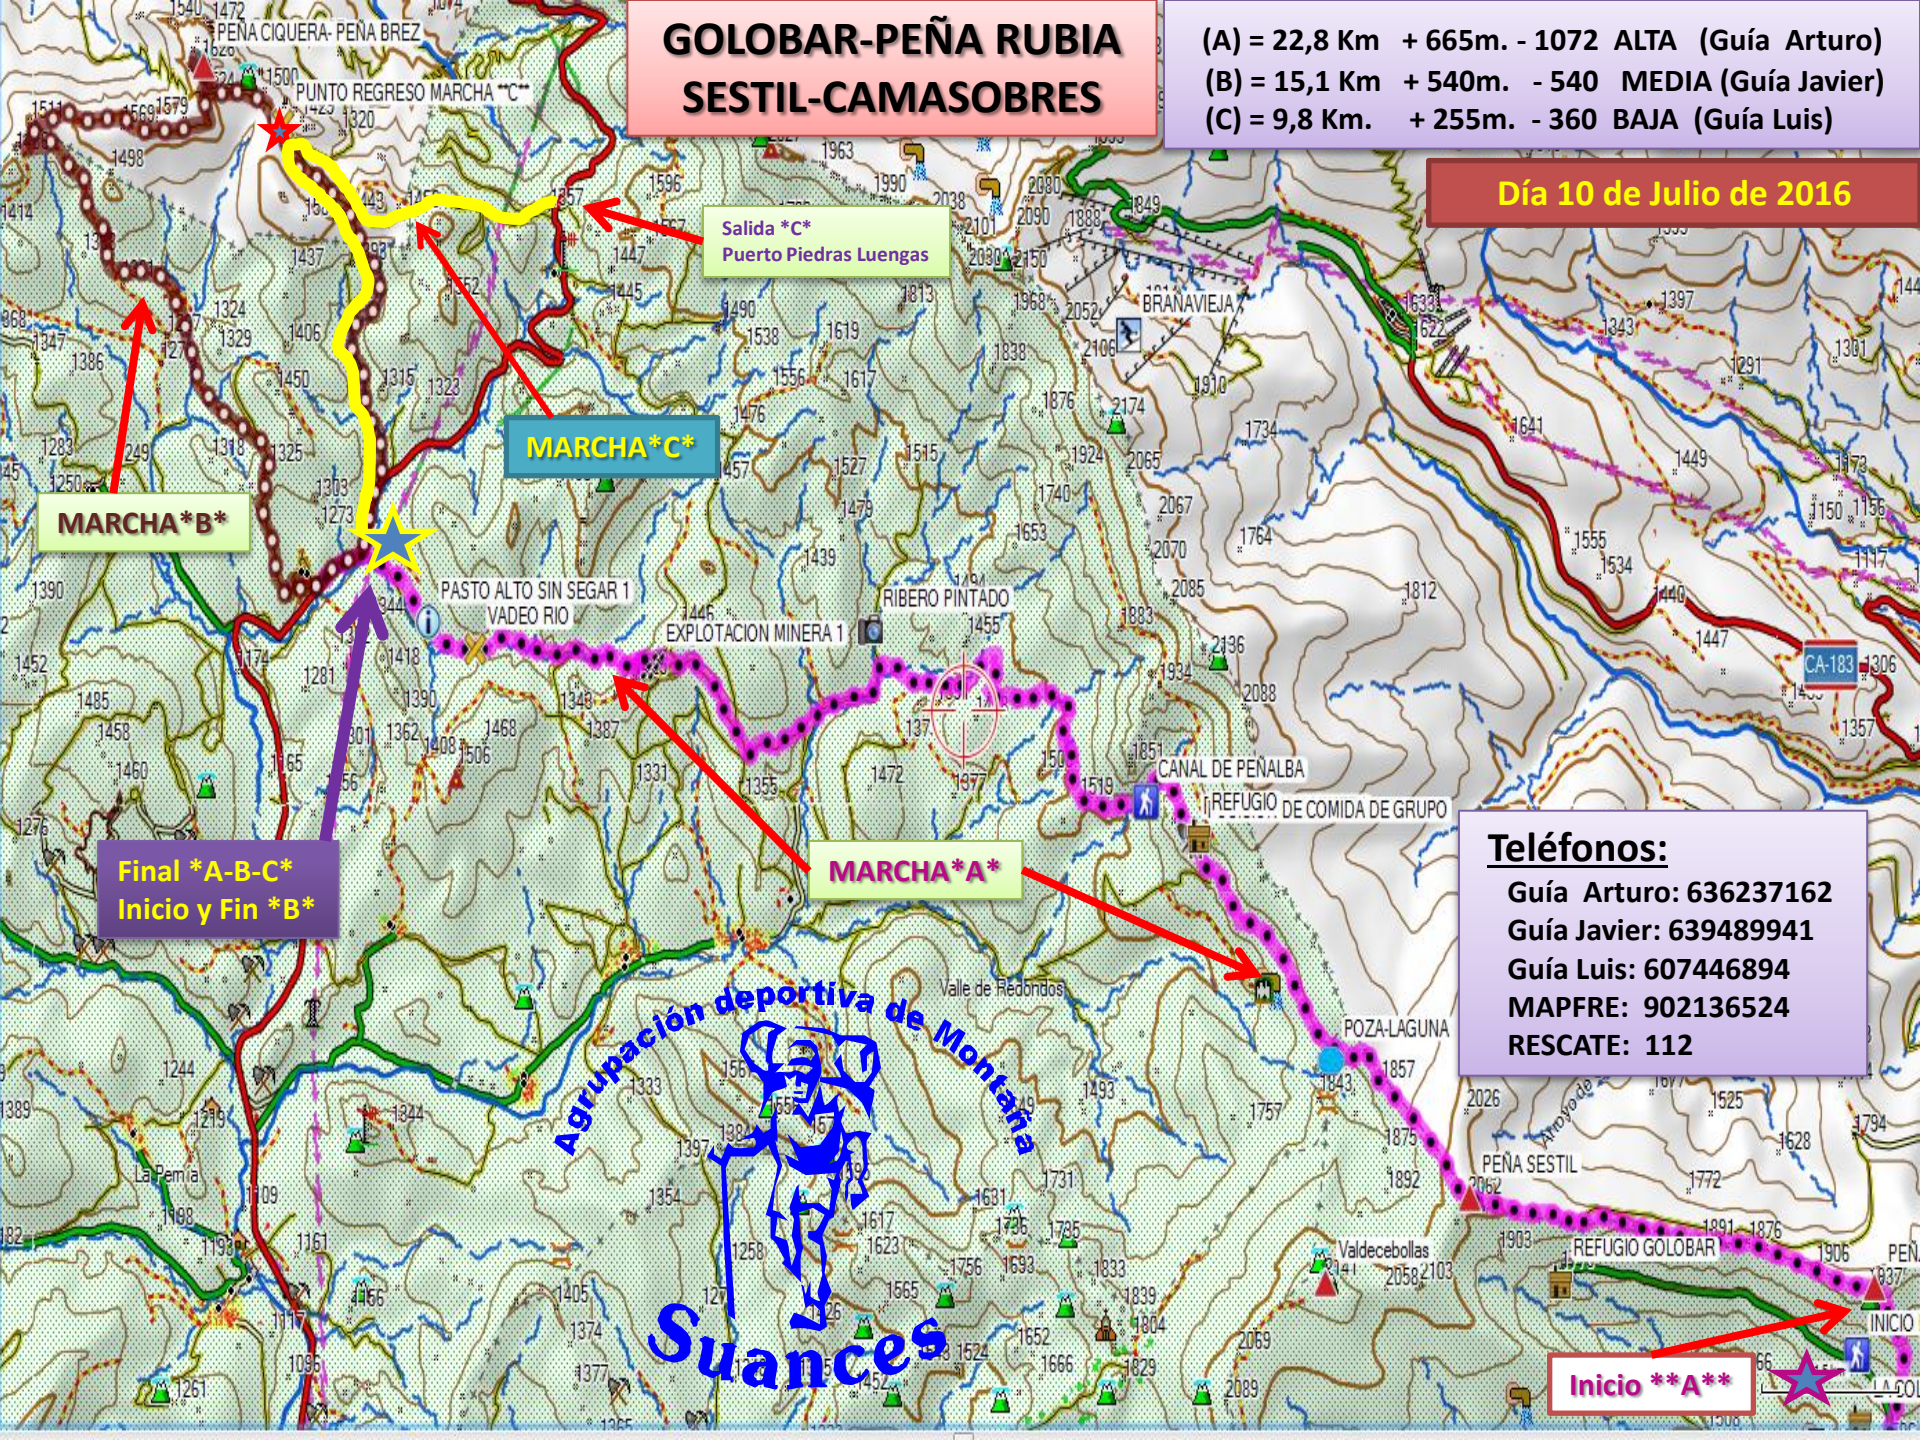

# GOLOBAR-PEÑA RUBIA SESTIL-CAMASOBRES

(A) = 22,8 Km + 665m. - 1072 ALTA (Guía Arturo)  
(B) = 15,1 Km + 540m. - 540 MEDIA (Guía Javier)  
(C) = 9,8 Km. + 255m. - 360 BAJA (Guía Luis)

Día 10 de Julio de 2016

MARCHA \*B\*

MARCHA \*C\*

MARCHA \*A\*

Final \*A-B-C\*  
Inicio y Fin \*B\*