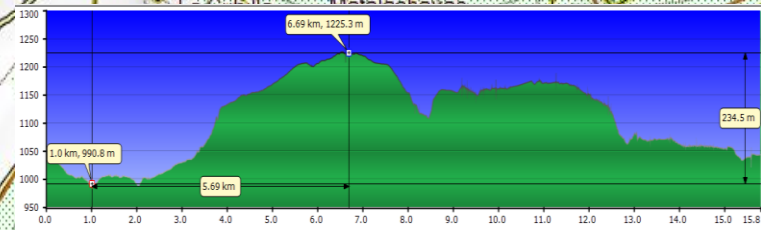

## DATOS DE LOS RECORRIDOS:

(A-B) = 15,8 Km + 350m. - 350m. BAJA 5:30 h. Guía: Arturo 636237162  
 (C) = 10,2 Km. + 190m. - 190m. BAJA 5:00 h. Guía: Luis F. 607446894

## Teléfonos de contacto:

Agrupación: 616 99 07 70  
 MAPFRE: 902 13 65 24  
 Emergencias: 112

**Recorrido común \*A-B\***

**Recorrido \*C\***

**DESVIO \*C\***

**Recorrido \*C\***

**REVILLA DE POMAR**

MIDE COVALAGUA-MIRADOR DE VALCABAO			
♂	horario	5 h	▲ 2 severidad del medio natural
▲	desnivel de subida	350 m	🗺 2 orientación en el itinerario
▼	desnivel de bajada	350 m	👣 2 dificultad en el desplazamiento
≡	distancia horizontal	14800 m	👤 2 cantidad de esfuerzo necesario
○	tipo de recorrido	Circular	
Sin dificultades técnicas por senderos marcados			